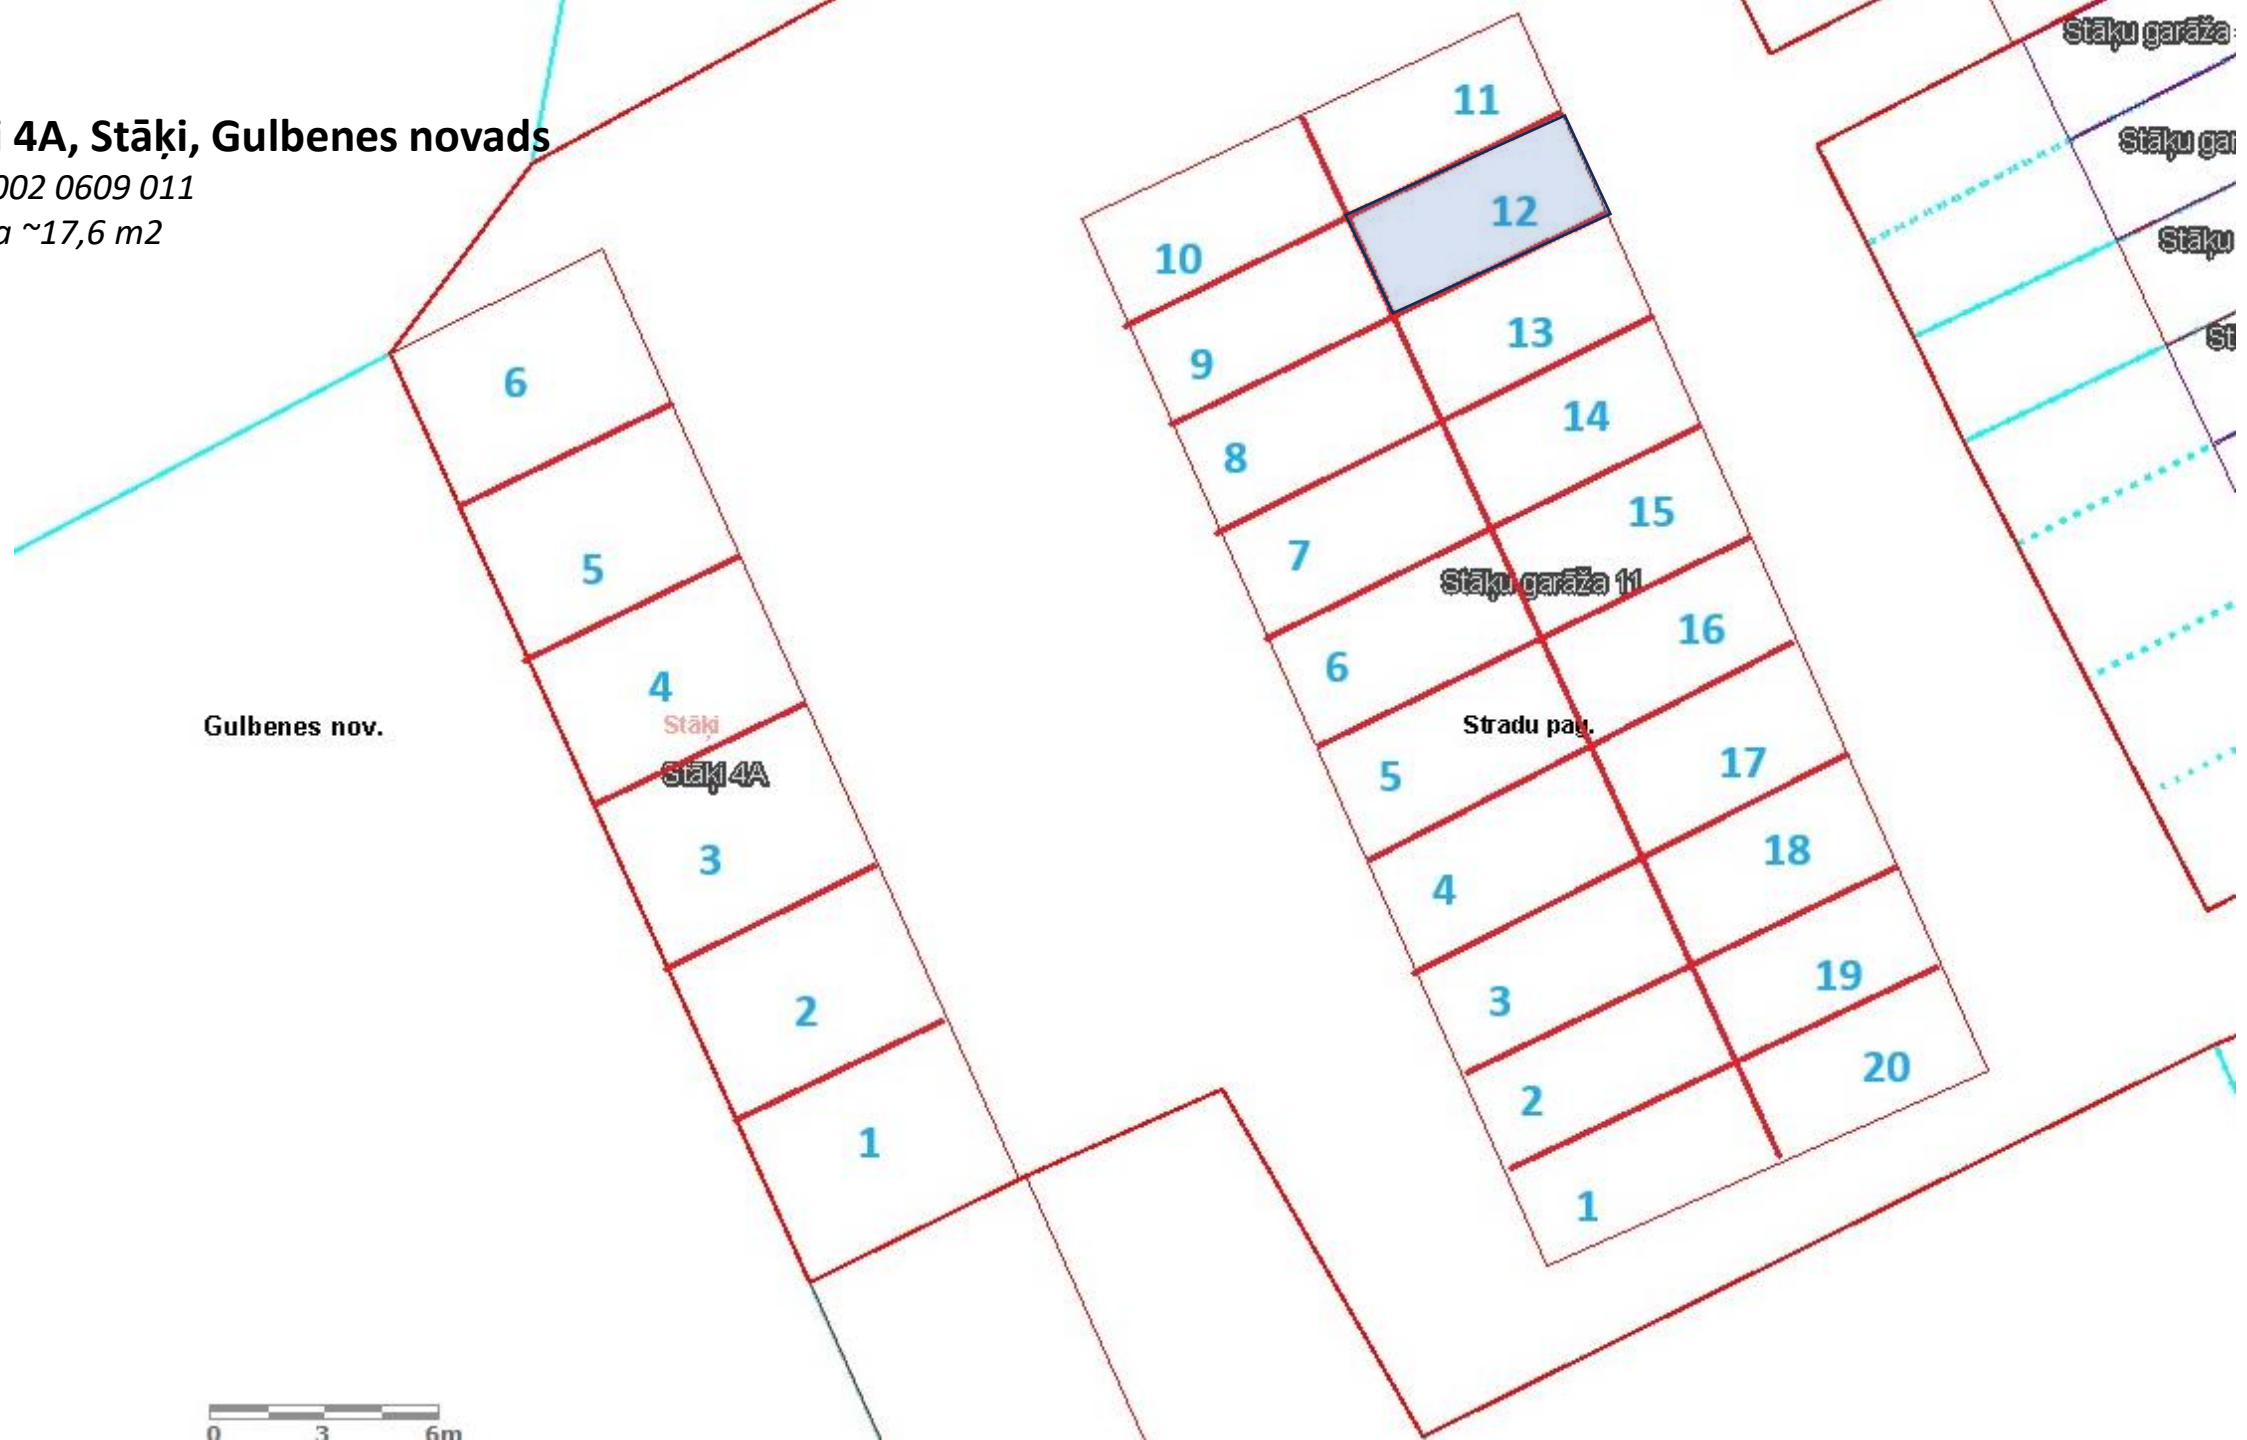

# Stāķi 4A, Stāķi, Gulbenes novads

5090 002 0609 011

Platība ~17,6 m<sup>2</sup>

Gulbenes nov.

Stāķi  
Stāķi 4A

Stāķu garāža 11

Stradu pag.

Stāķu garāža

Stāķu gar

Stāķu

St

0 3 6m